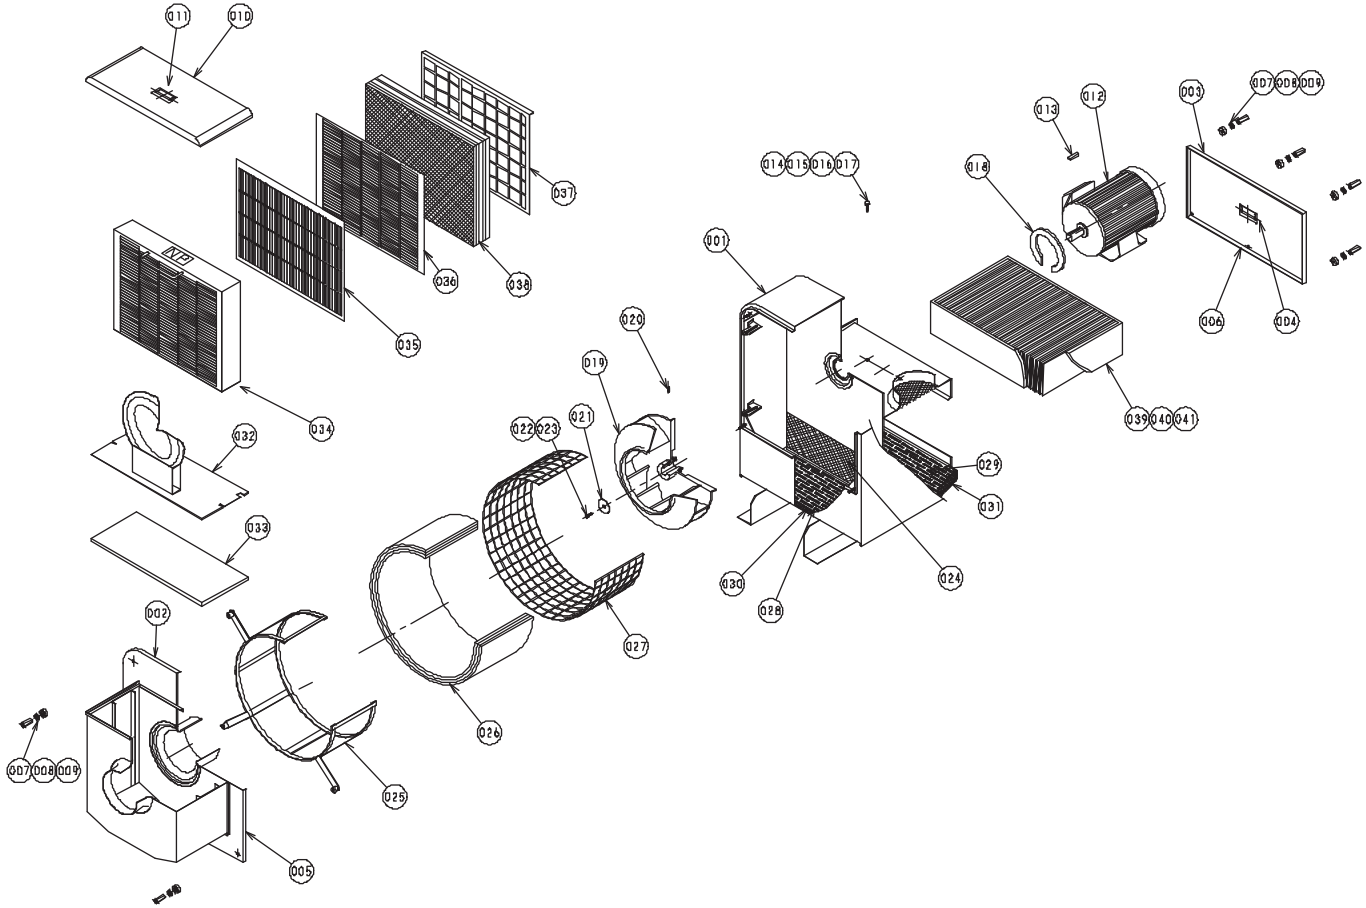

部品名称  
Name of each part. (Exploded view)

オニカゼ ヘビースモーカー部品表  
ONIKAZE Heavy Smoker Parts List

部番 P. No.	品名 Parts Name	注文型式 Parts Cord				所要量 Num.
		HVS-100	HVS-150	HVS-220	HVS-300	
001	本体外装 Main Body					1
002	前処理ボックス Pre-treatment Box					1
003	後ろ蓋 Rear Cover					1
004	後ろ蓋埋め込み取手 Handle of Rear Cover					1
005	前処理ボックスパッキング Pre-treatment Box Seal	FCE00106700	FCE00106800	FCE00106900	FCE00136200	1
006	後ろ蓋パッキング Seal of Rear Cover					1
007	長ナット Long Nuts	FCE00152600				1 0
008	平座金 Plain Washers					1 0
009	ノブナットパッキング Nuts Seal					1 0
010	前処理ボックス蓋 Seal of Pre-treatment Cover					1
011	前処理ボックス蓋埋め込み取手 Handle of Pre-treatment Cover					1
012	電動機 Motor	FCE01020211	FCE01020311	FCE01020411		1
013	電動機軸平行キー Key of Motor					1
014	六角ボルト Hexagon Head Bolts					4
015	六角ナット Hexagon Nuts					4
016	平座金 Plain Washers					8
017	ばね座金 Spring Washers					4