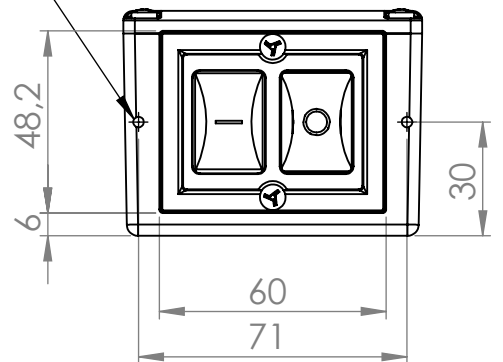

für Schrauben  
DIN 7981  
3,5x16

			Tag	Name	Bezeichnung
			Bearb.	26.08.2013	Krämer
			Gepr.		0098.5720
Ind. Änderung	Tag	Name			ZgNr. G:\SW\Ma\Ku\Intern\00985720