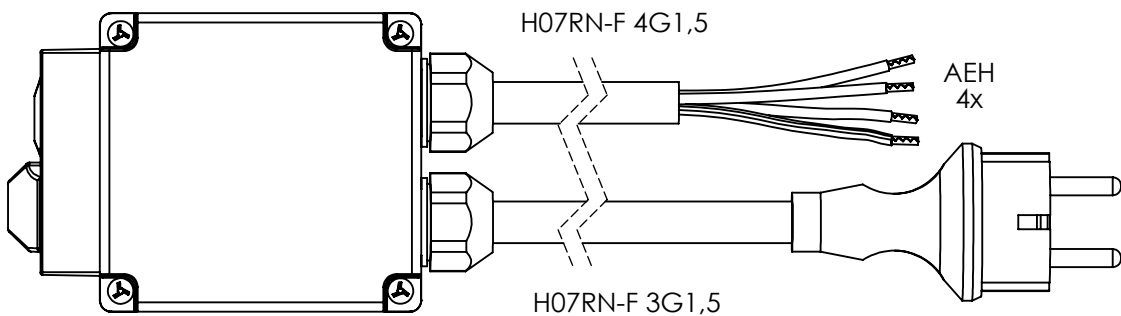

für Schrauben  
DIN 7981  
3,5x16

			Tag	Name	Bezeichnung
			Bearb.	26.08.2013	Krämer
			Gepr.		0098.5720
Ind. Änderung	Tag	Name			ZgNr. G:\SW\Ma\Ku\Intern\00985720